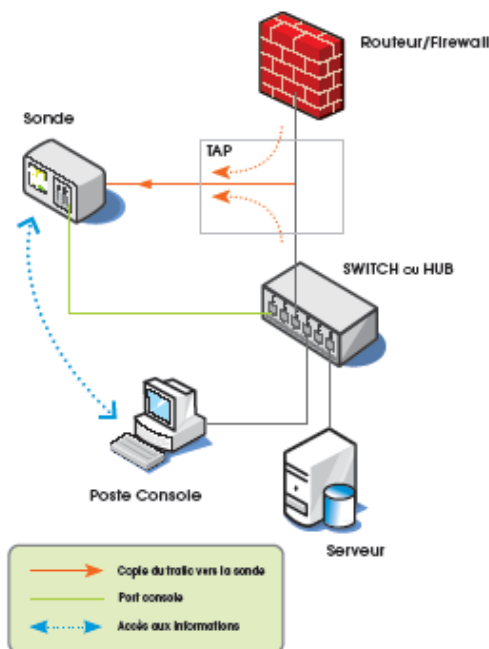

Raccordement de la sonde sur le réseau via un TAP

www.aspline.fr
contact@aspline.fr

Direction commerciale
76 av Kruger
69100 Villeurbanne
04 72 91 23 99