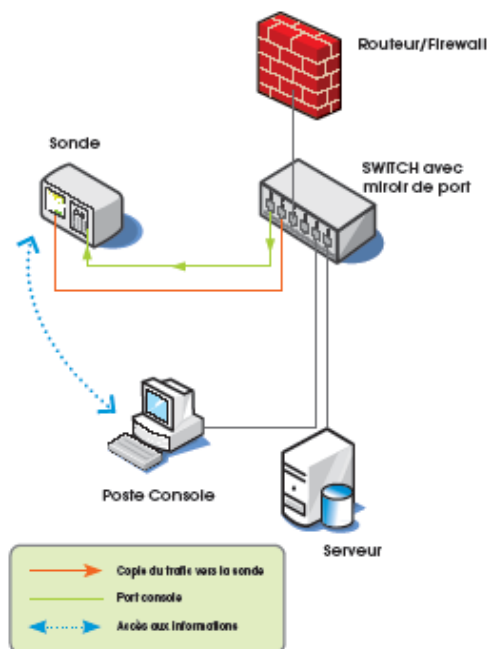

Raccordement de la sonde sur le réseau via un switch